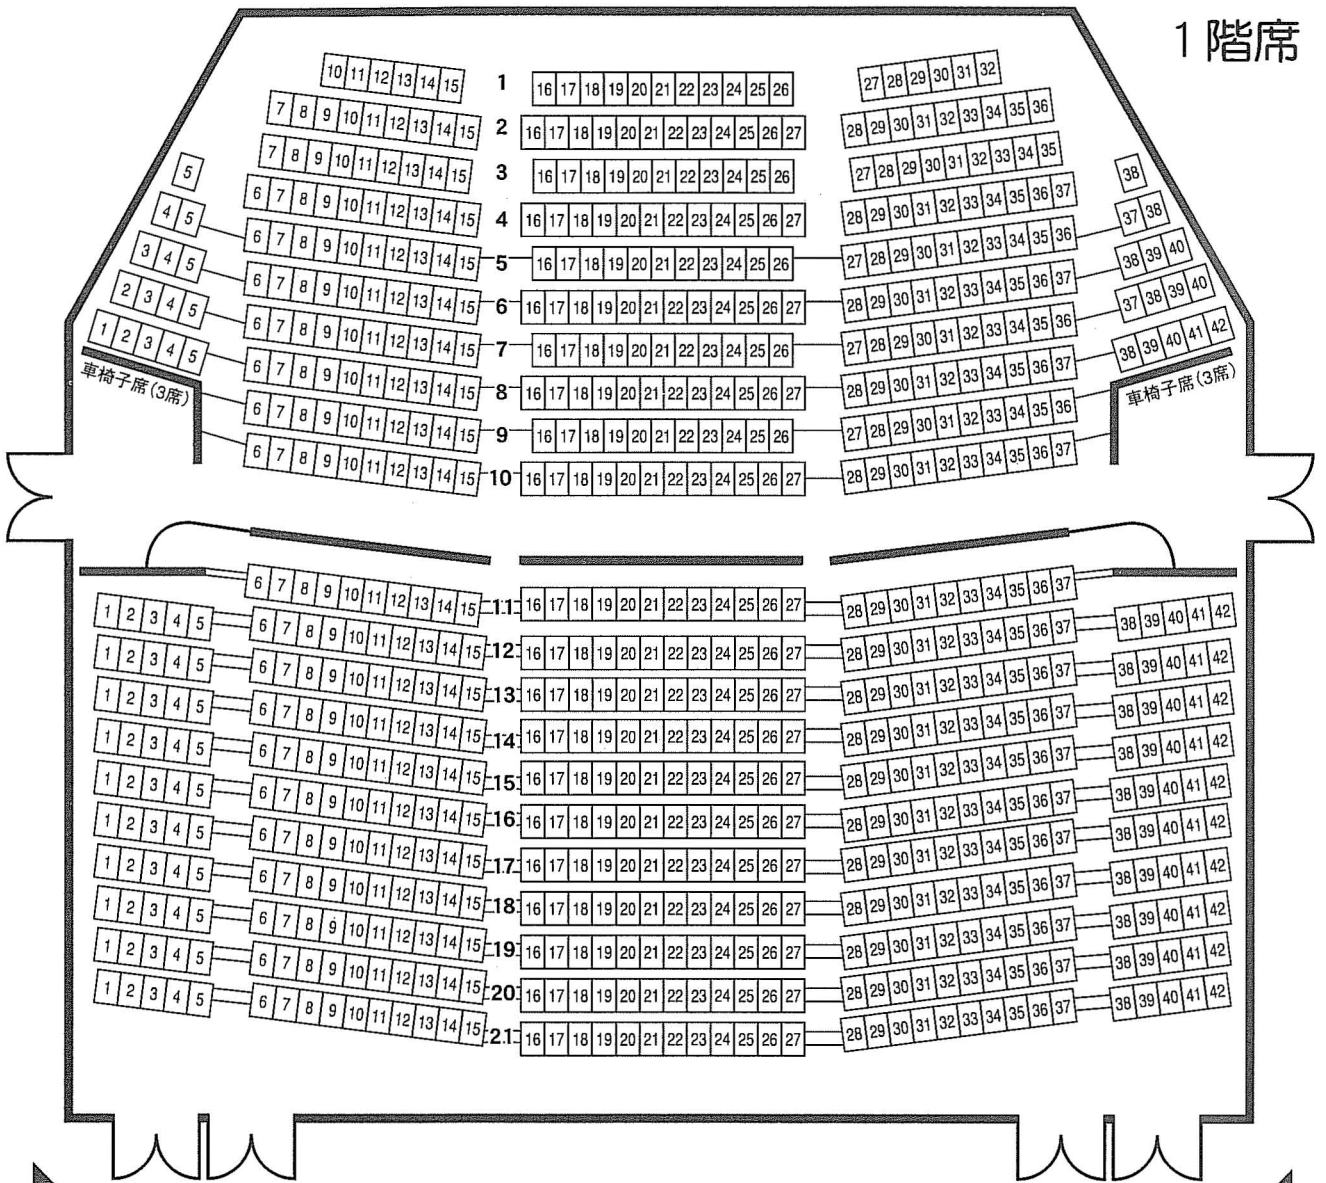

倉敷市芸文館客席配置図

1階席

1F 791席 (車椅子6席含む)
2F 94席

2階席

1列	23席	14列	42席
2列	30席	15列	42席
3列	29席	16列	42席
4列	34席	17列	42席
5列	35席	18列	42席
6列	38席	19列	42席
7列	39席	20列	42席
8列	42席	21列	42席
9列	31席	22列	10席
10列	32席	23列	12席
11列	32席	24列	48席
12列	42席	25列	24席
13列	42席		